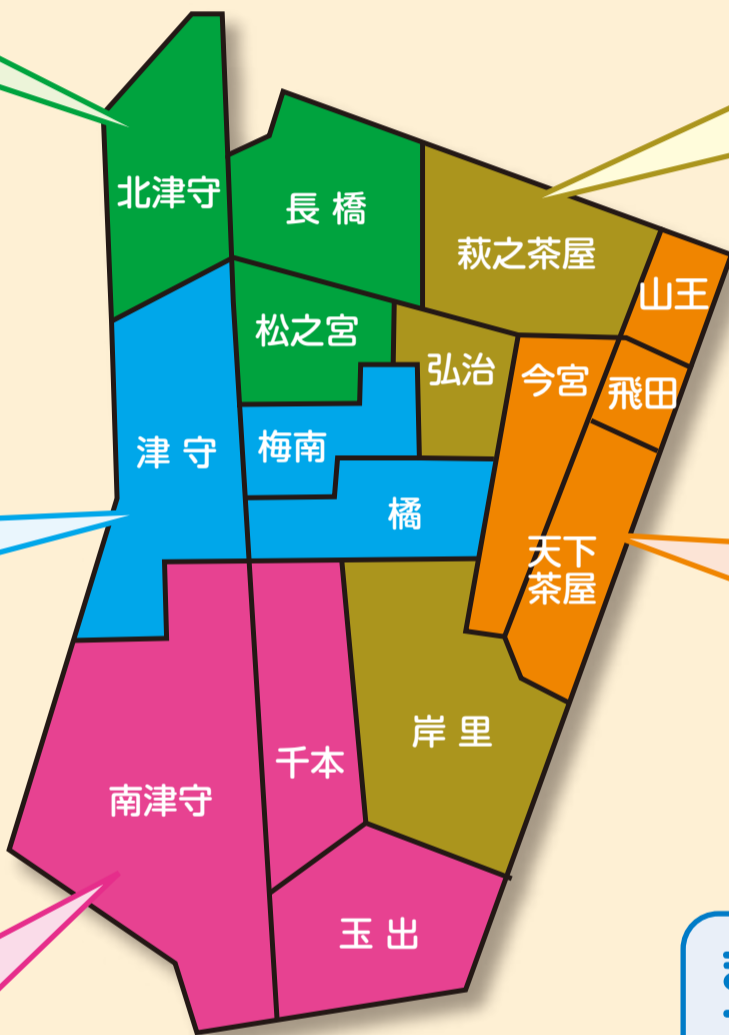

すすんでいます！ 地域活動協議会の設立準備

平成24年10月より、西成区まちづくりセンター支部を開設し、西成区内の「地域活動協議会」(以下省略:地活協)の活動支援を行っています。「地活協」では、今まで地域活動に関わってきた人たちはもちろん、これまで地域に関わりの少なかった人にも幅広く、様々な活動にご参加いただけるよう取り組みをすすめています。

このような「地活協」を区内16地区で設立するために、まちづくりセンターでは、アドバイザー1名と地域まちづくり支援員5名、事務補助のスタッフでみなさんのお手伝いをいたします。どうぞ、よろしくお願ひいたします。

■問合せ / 市民協働課 ☎6659-9734 (7階73番窓口)
西成区まちづくりセンター支部 (西成区社会福祉協議会内) ☎6656-0067

長橋・松之宮・北津守 主担

松繁支援員

新たな人の流れを! 地元のまちづくりの歴史と積み上げに学びながら、少しでもユニークな付加えができればと...

橘・梅南・津守 主担

岡本支援員

地域を訪問するうちに、西成の道にも慣れてきました。みなさんからお聞きした“西成区のおすすめスポットやグルメ”なども、西成区の強みとして、PRしていきたいです。

玉出・千本・南津守 主担

笹山支援員

たくさんの方との話を通じてまちのいいところを多くアピールしていきたいです。

弘治・萩之茶屋 岸里 主担

中村支援員

10年後20年後の西成、大阪のために、一緒に苦労させていたたげればとおもっています!「とにかく行動」がモットーです

今宮・山王・飛田 天下茶屋 主担

笠井支援員

【区内の地域活動協議会・立ち上げ準備会の様子】

区内16地区で「地活協」の立ち上げに向けての説明会・準備会が昨年11月末から、月1回程度、地域の会館や老人憩の家で行われています。

これまで、地域活動に関わってきた方を中心に10~20人程度のみなさんが地域の会館などにあつまり、区役所やまちづくりセンターからの「地活協」についての説明を聞きながら、これまでの活動との調整や今後の展開などについて、話し合いながら、各地区で「地活協」の形成をすすめられています。