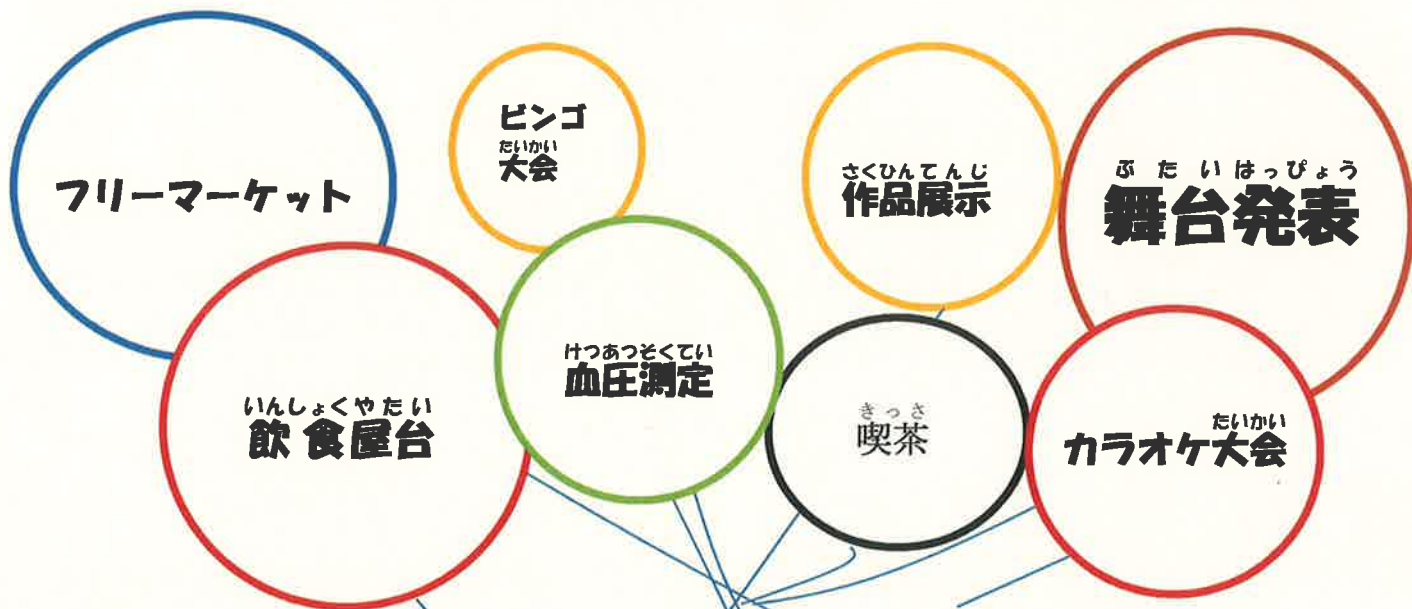

はぎのちややぶんかさい

第5回 萩之茶屋文化祭2016

えがお はな き
～笑顔の花を咲かせよう～

ねん がつ にち きん にち ど
2016年10月28日(金)・29日(土)

かいじょう にしなりしみんかん はぎのちややきたこうえん
会場：西成市民館・萩之茶屋北公園

【募集】

から お け たいかいしゅつじょうしやぼしゅうちゅう せんちやくじゅん
カラオケ大会出場者募集中(先着順)
カラオケ大会参加希望の方は、市民館に申込用紙があります。
答賞も用意しております。ふるってご参加ください。宜しくお願ひします。
当日飛び入り参加はありません。
ぼしゅうきかん しめきり
募集期間9/20ㄨ切

こうえん いんしょくしゅつてん しめきり
公園での飲食出店9/20ㄨ切

ぶたいはっぴょう しみんかん こうえん しめきり
舞台発表(市民館・公園)9/20ㄨ切

さくひんてんじ かいが しょどう しゃしんなど しめきり
作品展示(絵画・書道・写真等)9/20ㄨ切

ぼしゅう
ボランティアスタッフ募集!!

くわしく にしなりしみんかん
※詳しくは西成市民館まで。

しゅさい はぎのちややぶんかさいじっこういんかい
主催：2016萩之茶屋文化祭実行委員会