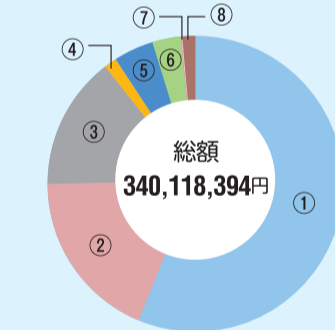

※事業活動による収支 (単位 円)

共同募金へのご協力ありがとうございます

平成28年10月に実施された共同募金により、大阪府共同募金会を通じて当協議会にも配分金が次のとおり決定されました。

皆さまの善意で寄せられた共同募金は、社会福祉を目的とする事業や活動を支える貴重な財源です。広報紙「社会福祉にしなり」の発行をはじめとする当協議会の活動や地域における福祉活動に有効活用されています。