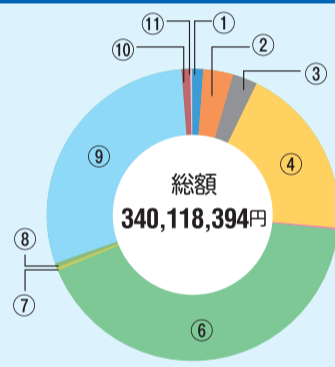

また、会員の方には「社会福祉にしなり」や「西成区社会福祉大会」の案内等を送付します。

個人会費 1口1,000円(年間) 法人・団体会員 1口10,000円(年額)

※何口でもお申込みいただけます。

※例年11月から、地域を通じて会員募集のお願いをさせていただいております。

申込み・問合せ 総務担当 ☎06-6656-0080

善意のご寄付ありがとうございました

平成28年4月から平成29年3月までに、次の方々からあたたかいご寄付をいただきました。

平成28年度 大阪市西成区社会福祉協議会 決算報告

- 収入**
- ①会費収入.....3,804,000
 - ②分担金収入.....10,827,296
 - ③寄附金収入.....8,986,822
 - ④経常経費補助金収入.....66,265,817
 - ⑤助成金収入.....16,771
 - ⑥受託金収入.....144,897,397
 - ⑦事業収入.....1,079,500
 - ⑧負担金収入.....1,390,000
 - ⑨介護保険事業収入.....98,825,976
 - ⑩受取利息配当金収入.....3,741,646
 - ⑪その他の収入.....283,169